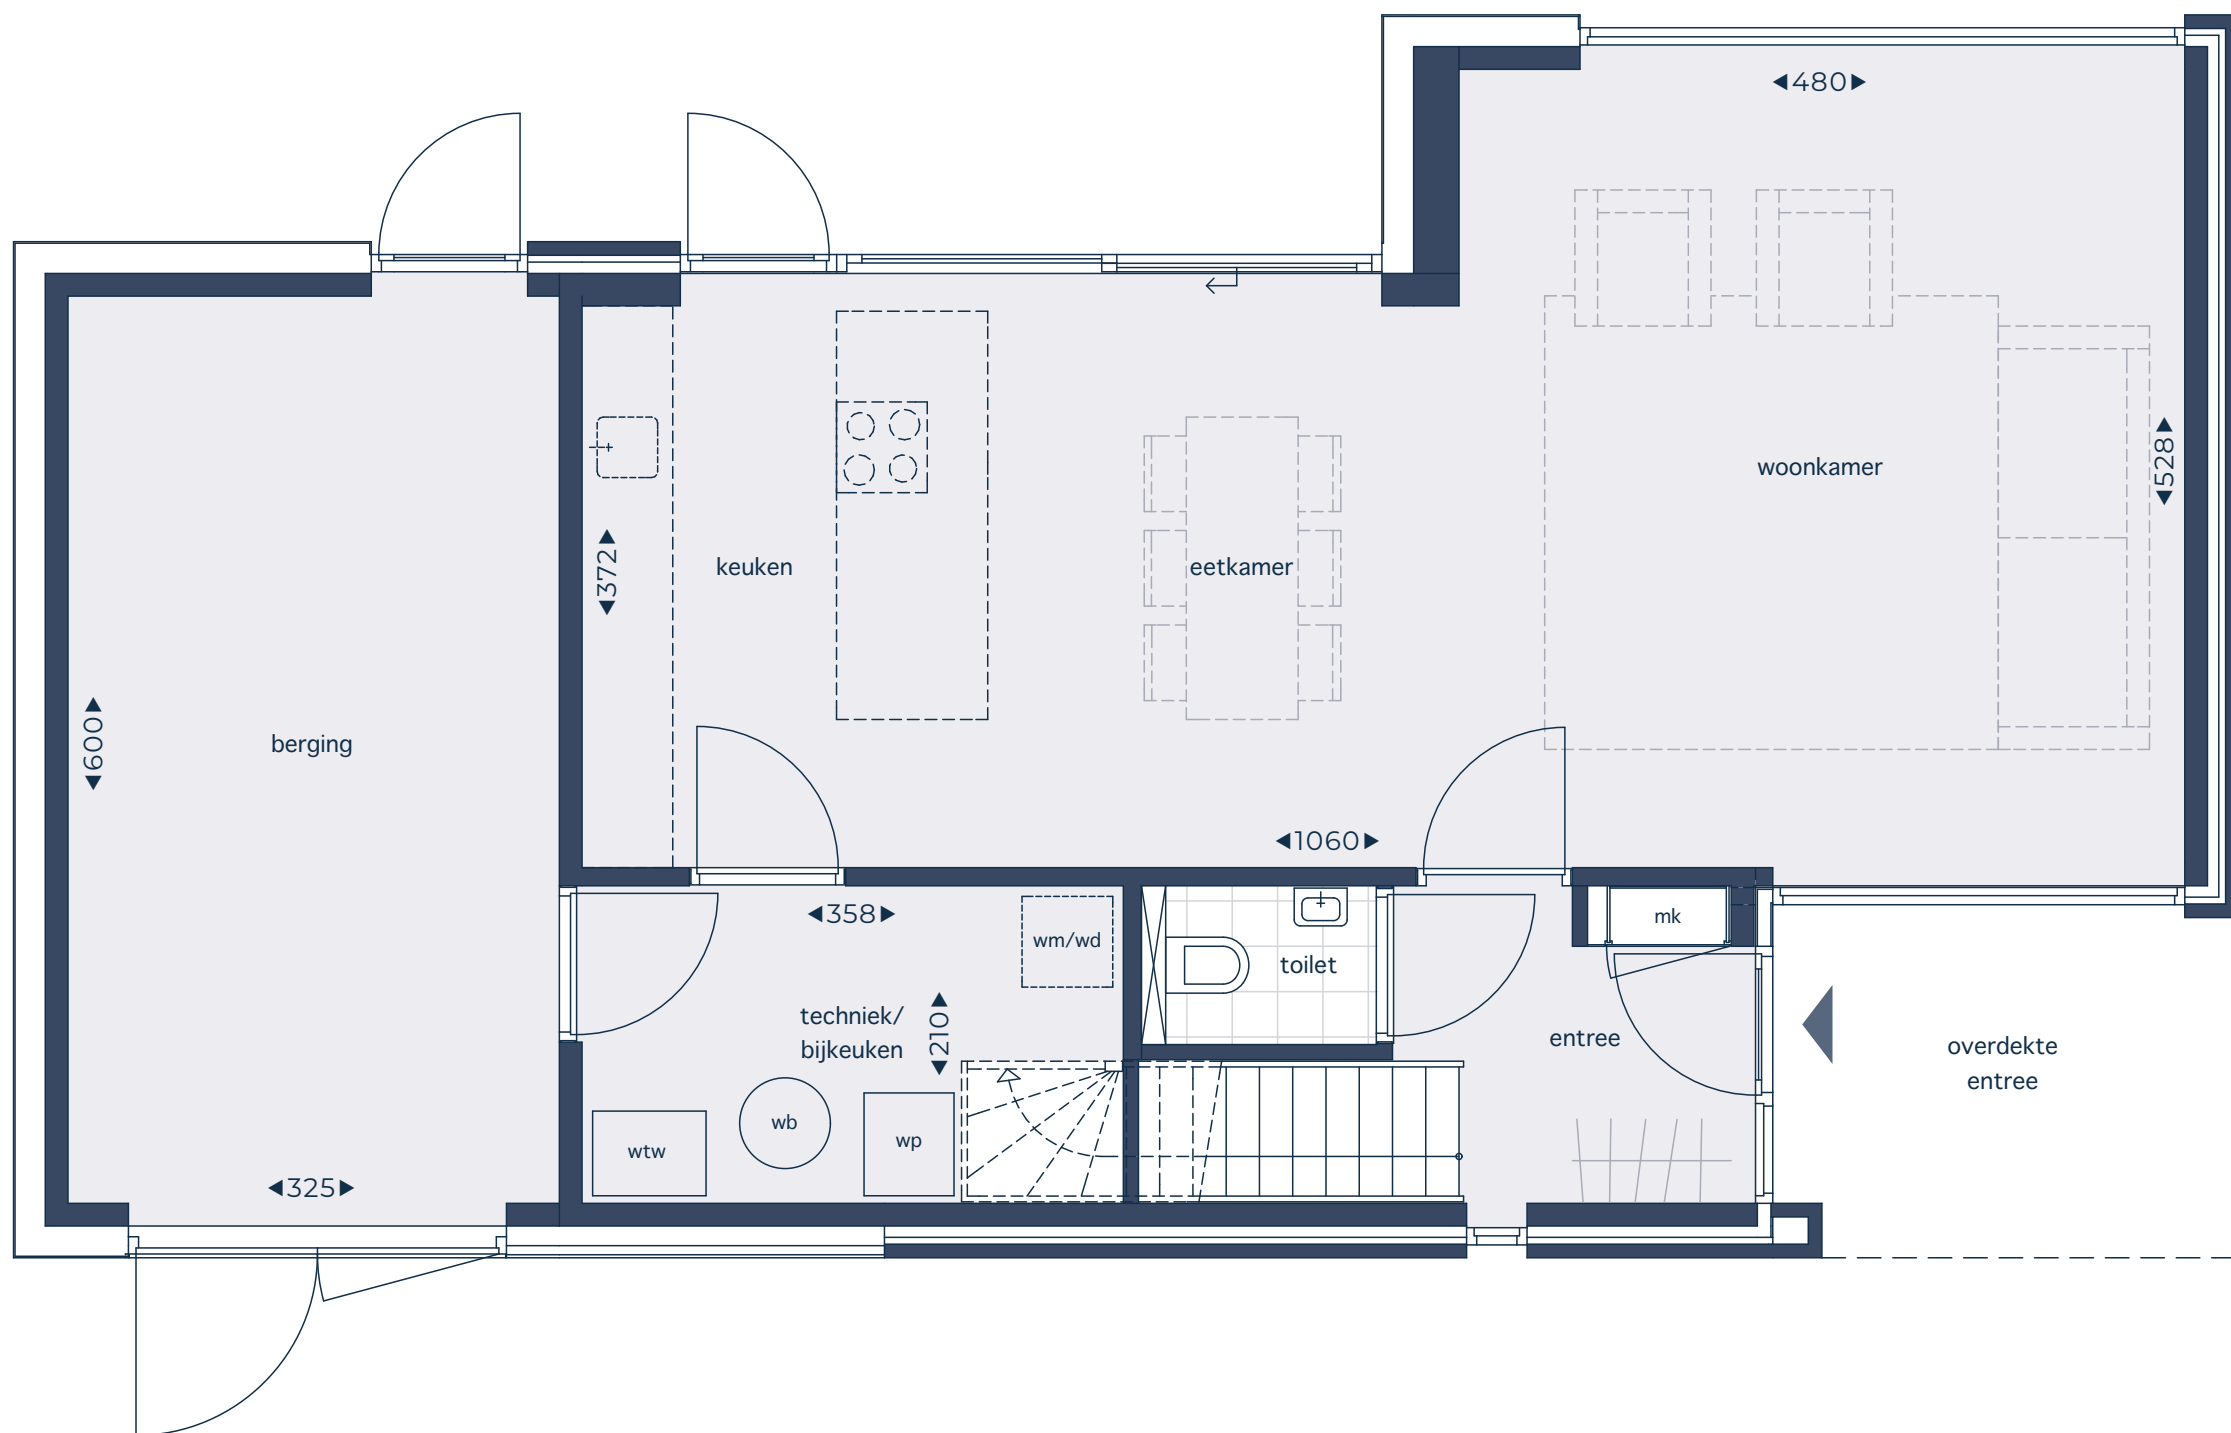

PARKWIJK
ROERMOND 'T HAMM

EEN ONTWIKKELING VAN:

PARKVILLA'S

BASISWONING
BEGANE GROND

Als getekend: kavel 18 t/m 20, 27 en 28

Gespiegeld: kavel 17 en 29

mk = meterkast | wtw = warmteterugwin unit | wp = warmtepomp | wb = warmteboiler | wm/wd = wasmachine/wasdroger opstelplaats | vw = verwarming

BASISWONING
VERDIEPING

Als getekend: kavel 24 t/m 26 en 33 t/m 35
Gespiegeld: kavel 21 t/m 23 en 30 t/m 32